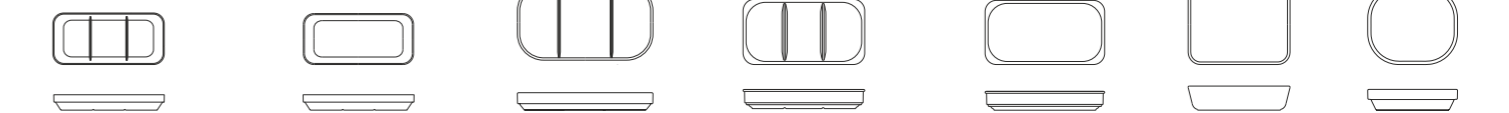

93. **contentor vit 3 div.**
  container vit 3 div.
  contenedor vit 3 div.
  cod. ref.
  03-1029 cont.vit 3d
  h d ∅
  4 29x16 560ml
94. **contentor vit**
  container vit
  contenedor vit
  cod. ref.
  03-1030 cont. vit
  h d ∅
  4 29x16 1130ml
95. **contentor hum**
  container hum
  contenedor hum
  cod. ref.
  03-1189 cont. hum
  h d ∅
  4 29x17 560ml
96. **contentor 3 div.**
  container 3 div.
  contenedor 3 div.
  cod. ref.
  03-905 cont.3 div.
  h d ∅
  5 32x17 1000ml
97. **contentor**
  container
  contenedor
  cod. ref.
  03-911 contentor
  h d ∅
  6 32x17 1800ml
98. **contentor**
  container
  contenedor
  cod. ref.
  03-1113 contentor
  h d ∅
  5 22x17 1330ml
99. **contentor met**
  container met
  contenedor met
  cod. ref.
  03-1131 cont. met
  h d ∅
  3 16x14 460ml